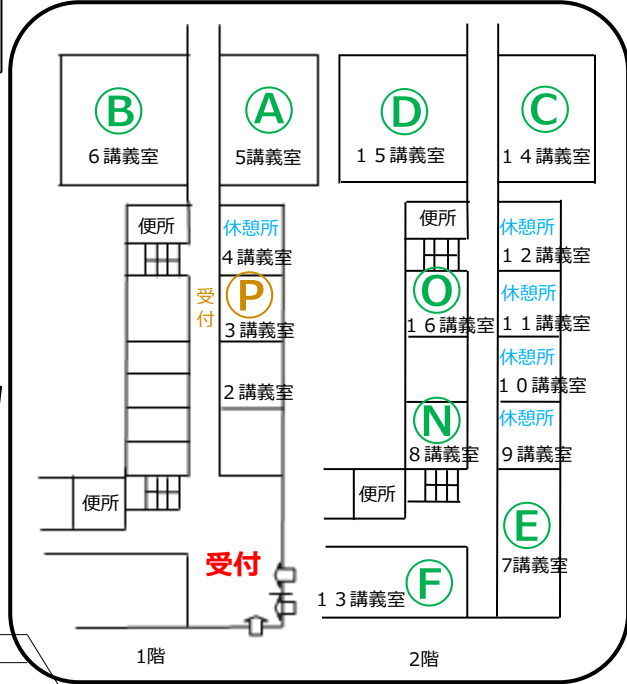

令和8年度 滋賀大学経済学部・データサイエンス学部オープンキャンパス 会場案内図

第2校舎棟配置図

校舎棟配置図

イニシアティブ棟配置図

会場	経済学部	場所	会場	データサイエンス学部	場所
A	入試（一般選抜）説明会 就職状況説明会	校舎棟1階	G	質問コーナー (学部・3年次編入・研究科)	第2校舎棟1階
B	学部・カリキュラム説明会 就職状況説明会	校舎棟1階	H	学部紹介①② 模擬講義①、模擬講義②	第2校舎棟1階
C	入試（特別選抜）説明会	校舎棟2階	I	学部紹介①② 模擬講義①、模擬講義③	第2校舎棟2階
D	模擬講義①～⑥	校舎棟2階	J	学部紹介①② 模擬講義①、模擬講義④	第2校舎棟3階
E	模擬講義①～⑥	校舎棟2階	K	学部紹介①② 模擬講義①、模擬講義⑤	第2校舎棟4階
F	模擬講義①～⑥	校舎棟2階	L	学部紹介①② 模擬講義①、模擬講義⑥	第2校舎棟5階
N	3年次編入説明会	校舎棟2階	M	ポスター展示 デモンストレーション データサイエンス研究科説明会	イニシアティブ棟1階
O	経済学研究科説明会	校舎棟2階			
P	在学生への質問コーナー	校舎棟1階		休憩	講堂 校舎棟1・2階
	自由見学	経済学部 附属史料館		自由見学	滋賀大学 附属図書館