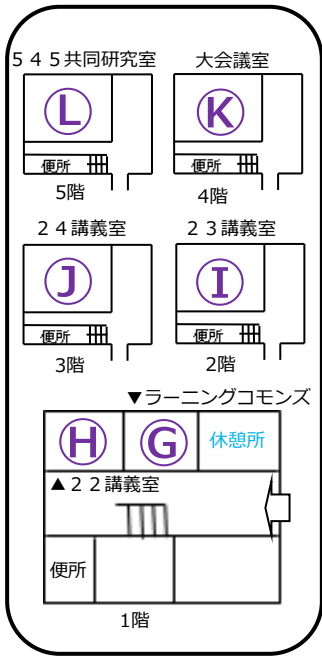

令和8年度 滋賀大学経済学部・データサイエンス学部オープンキャンパス 会場案内図

第2校舎棟配置図

校舎棟配置図

イニシアティブ棟配置図

会場	経済学部	場所	会場	データサイエンス学部	場所
A	入試（一般選抜）説明会 就職状況説明会	校舎棟1階	G	質問コーナー (学部・3年次編入・研究科)	第2校舎棟1階
B	学部・カリキュラム説明会 就職状況説明会	校舎棟1階	H	学部紹介①② 模擬講義①、模擬講義②	第2校舎棟1階
C	入試（特別選抜）説明会	校舎棟2階	I	学部紹介①② 模擬講義①、模擬講義③	第2校舎棟2階
D	模擬講義①～⑥	校舎棟2階	J	学部紹介①② 模擬講義①、模擬講義④	第2校舎棟3階
E	模擬講義①～⑥	校舎棟2階	K	学部紹介①② 模擬講義①、模擬講義⑤	第2校舎棟4階
F	模擬講義①～⑥	校舎棟2階	L	学部紹介①② 模擬講義①、模擬講義⑥	第2校舎棟5階
N	3年次編入説明会	校舎棟2階	M	ポスター展示 デモンストレーション データサイエンス研究科説明会	イニシアティブ棟1階
O	経済学研究科説明会	校舎棟2階			
P	在学生への質問コーナー	校舎棟1階		休憩	講堂 校舎棟1・2階
	自由見学	経済学部 附属史料館		自由見学	滋賀大学 附属図書館