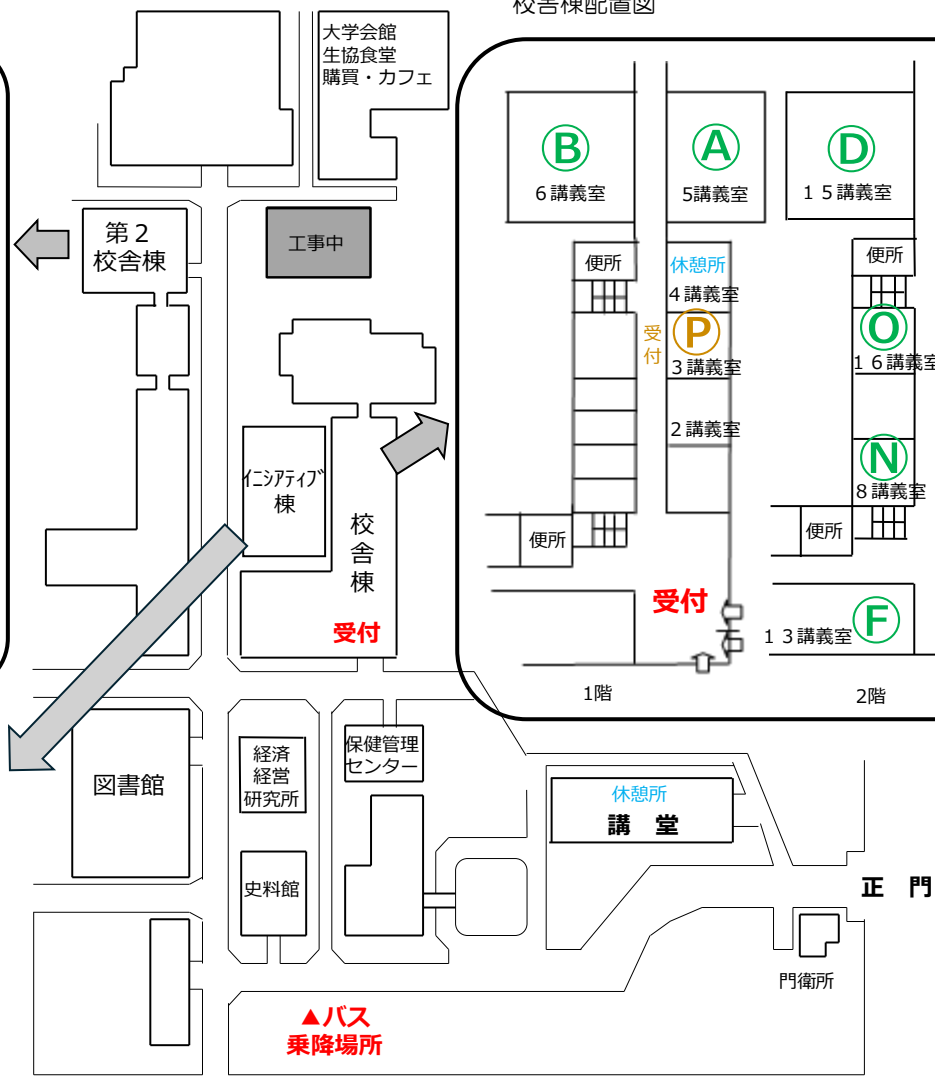

令和8年度 滋賀大学経済学部・データサイエンス学部オープンキャンパス 会場案内図

第2校舎棟配置図

校舎棟配置図

イニシアティブ棟配置図

会場	経済学部	場所	会場	データサイエンス学部	場所
A	入試（一般選抜）説明会 就職状況説明会	校舎棟1階	G	質問コーナー (学部・3年次編入・研究科)	第2校舎棟1階
B	学部・カリキュラム説明会 就職状況説明会	校舎棟1階	H	学部紹介①② 模擬講義①、模擬講義②	第2校舎棟1階
C	入試（特別選抜）説明会	校舎棟2階	I	学部紹介①② 模擬講義①、模擬講義③	第2校舎棟2階
D	模擬講義①～⑥	校舎棟2階	J	学部紹介①② 模擬講義①、模擬講義④	第2校舎棟3階
E	模擬講義①～⑥	校舎棟2階	K	学部紹介①② 模擬講義①、模擬講義⑤	第2校舎棟4階
F	模擬講義①～⑥	校舎棟2階	L	学部紹介①② 模擬講義①、模擬講義⑥	第2校舎棟5階
N	3年次編入説明会	校舎棟2階	M	ポスター展示 デモンストレーション データサイエンス研究科説明会	イニシアティブ棟1階
O	経済学研究科説明会	校舎棟2階			
P	在学生への質問コーナー	校舎棟1階		休憩	講堂 校舎棟1・2階
	自由見学	経済学部 附属史料館		自由見学	滋賀大学 附属図書館