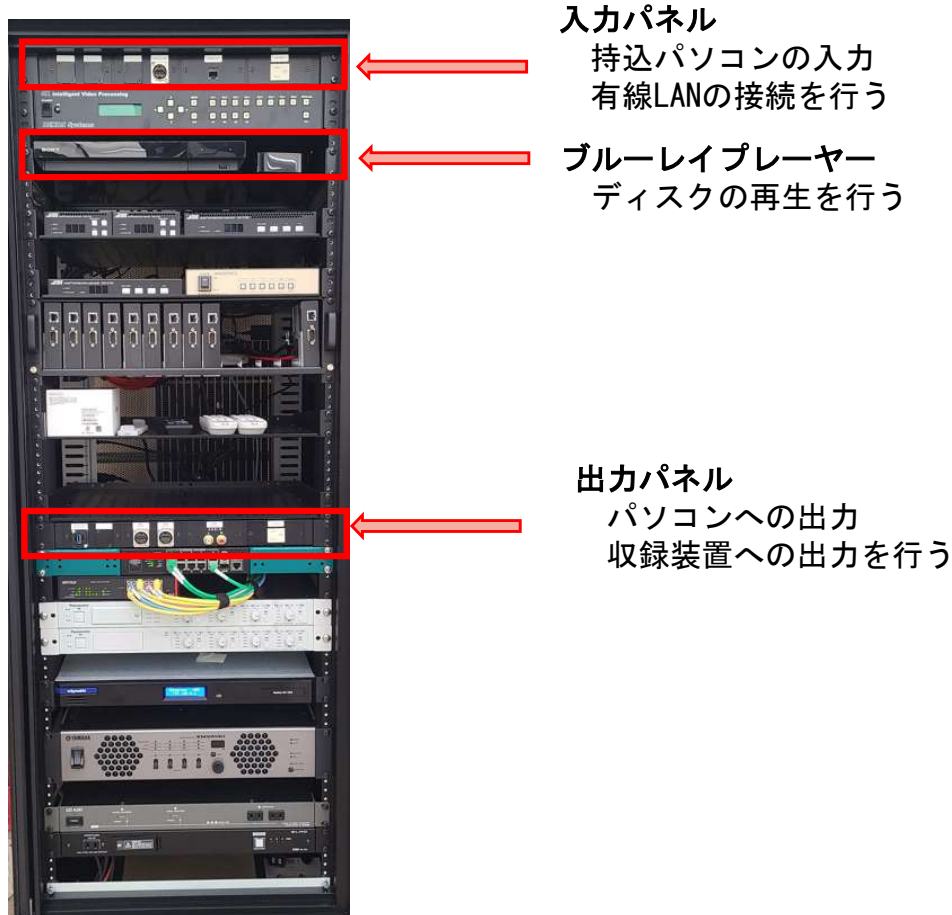

【 操作部分について 】

実際に操作するのは 赤枠の機材のみです。

【 フローチャート 】

システムを起動しますか？
Power ON

はい YES いいえ NO

【いいえ】をタッチ

画面をタッチ

スリープ画面

【各種操作画面】

【はい】
をタッチ

マイク・A.V.・会議 各種操作 VOL CTL 映像操作 VIDEO CTL カメラ操作 CAMERA CTL 機器操作 OTHERS システム電源 POWER

ハンドマイク / 会議マイク / A.V. / 無線マイク / 無線マイク / 無線マイク / 無線マイク / 無線マイク / 無線マイク

↑ ↑ ↑ ↑ ↑ ↑ ↓ ↓ ↓ ↓ ↓ ↓ 00 00 00 00 00 00 Mute Mute Mute Mute Mute Mute