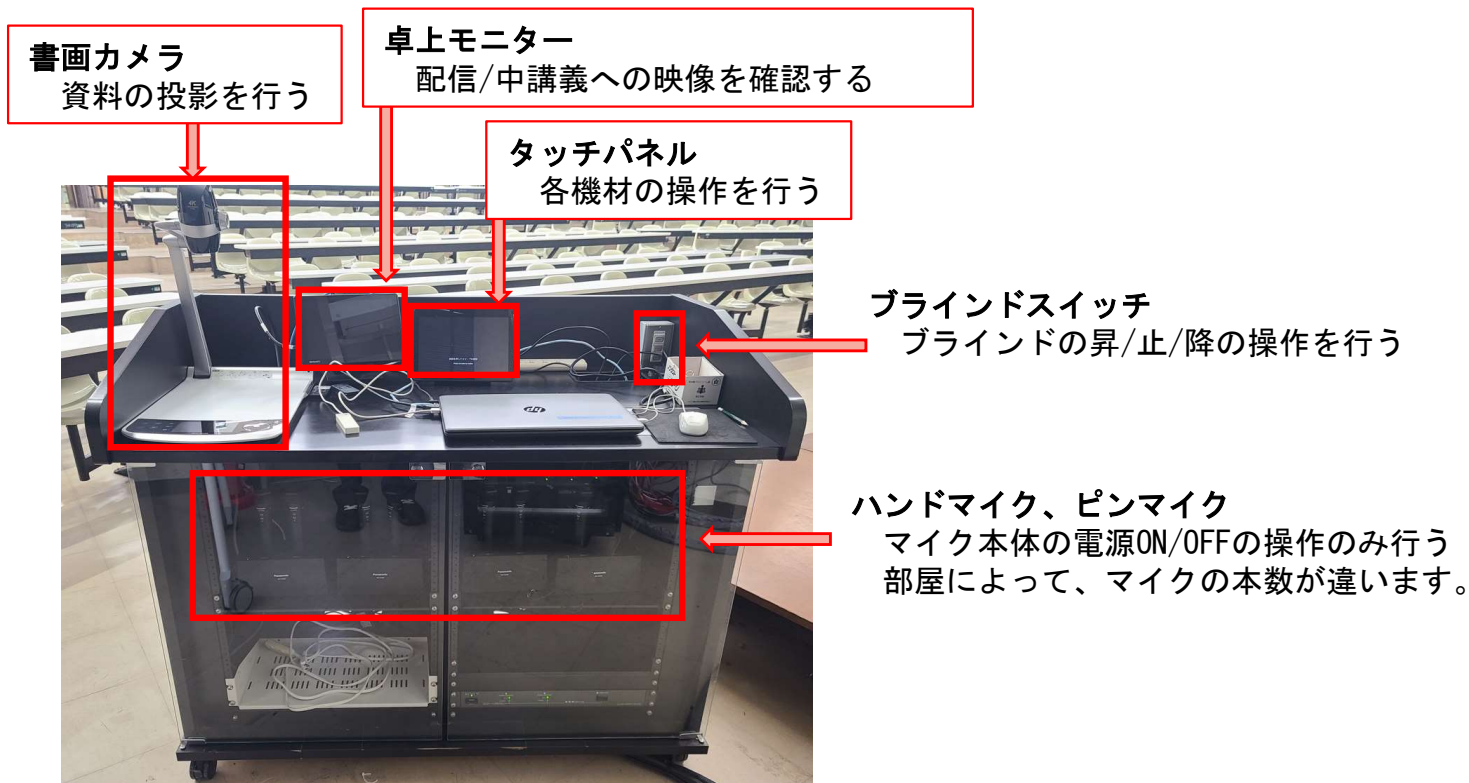

【 操作部分について 】

実際に操作するのは 赤枠の機材のみです。

【 フローチャート 】

システムを起動しますか？
Power ON

はい YES いいえ NO

【いいえ】をタッチ

画面をタッチ

スリープ画面