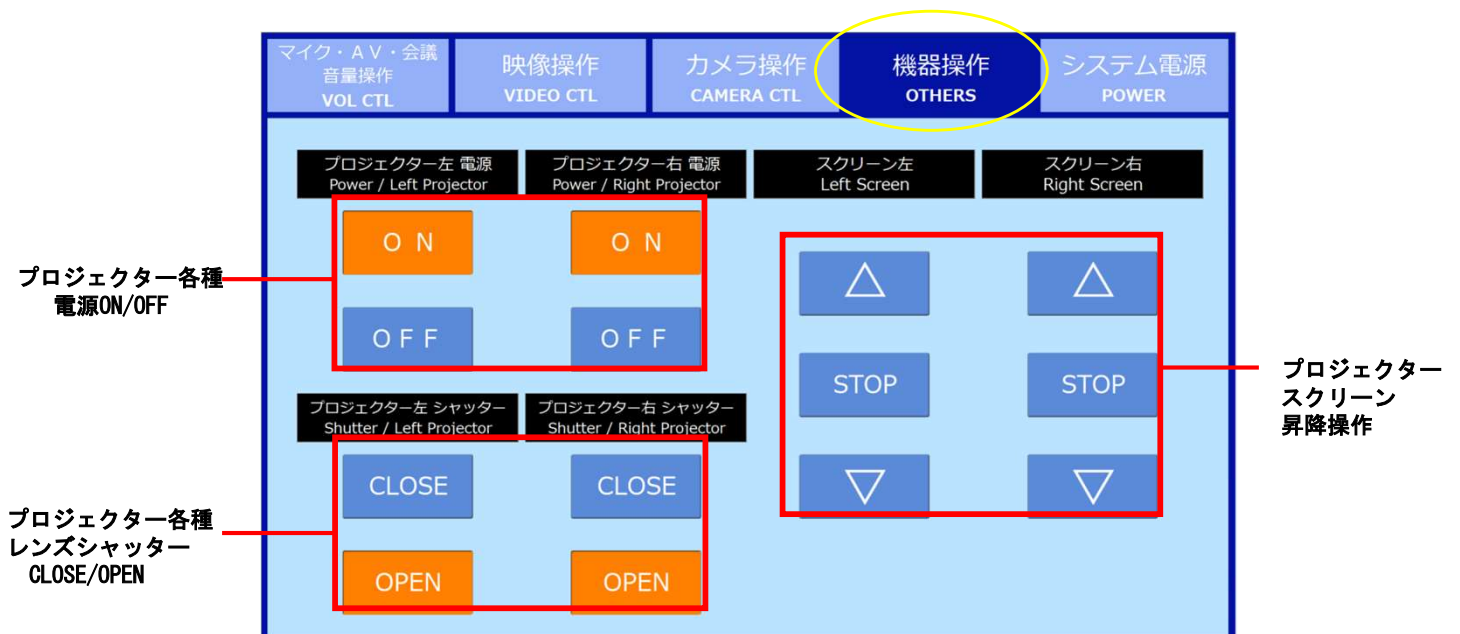

【音量操作】

各種音量进行操作 各種映像进行操作 カメラ进行操作 プロジェクター进行操作 電源操作

カテゴリタブボタン
こちらから操作の
カテゴリを切り替えます。
この画面では音量操作を
選択中です。

音量操作対象

音量調整ボタン

選択中音量

ミュートボタン

選択中ボタンは
色が変わります。

※起動時はミュートになっております。
大/中講義室連携時に解除してください。

【映像操作】

**右プロジェクター
左プロジェクター
天吊りディスプレイ
表示映像選択ボタン**

**卓上モニター
/配信画面
Picture in
Picture(PinP) MAIN映
像選択ボタン**

**卓上モニター
/配信画面
Picture in
Picture(PinP) SUB映
像選択ボタン**

※グレー枠の同グループ内にあるボタンを各出力先に並べる場合は、同じ映像しか選択できません。

【カメラ操作】

【機器操作】

【電源操作】

利用後はこちらのボタンを押してシステムを終了させます。
※ラック内各種機器の電源ボタンは触らず、こちらから電源終了してください。