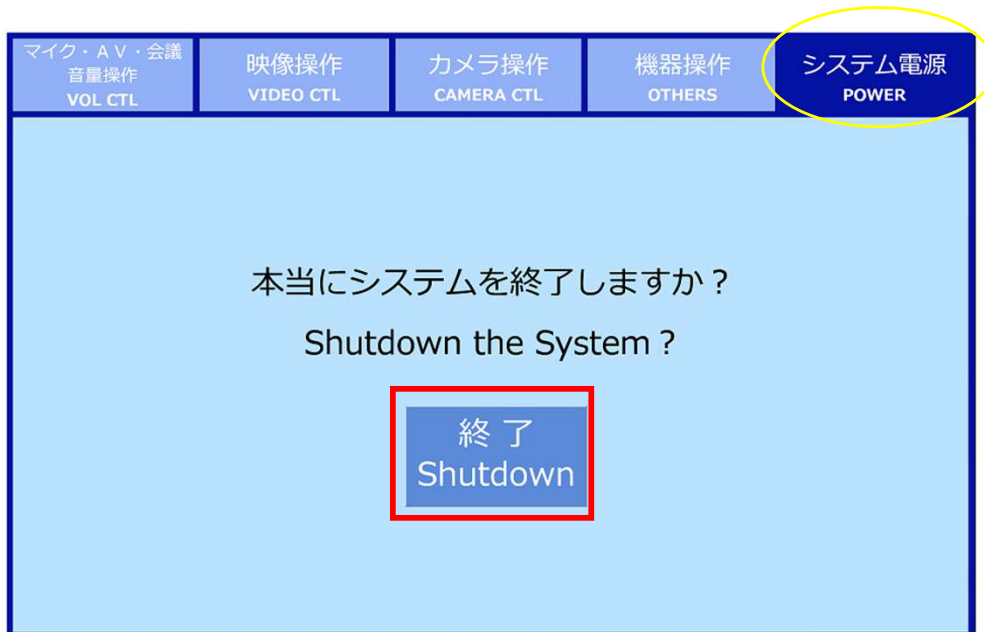

【電源操作】

利用後はこちらのボタンを押してシステムを終了させます。
※ラック内各種機器の電源ボタンは触らず、こちらから電源終了してください。