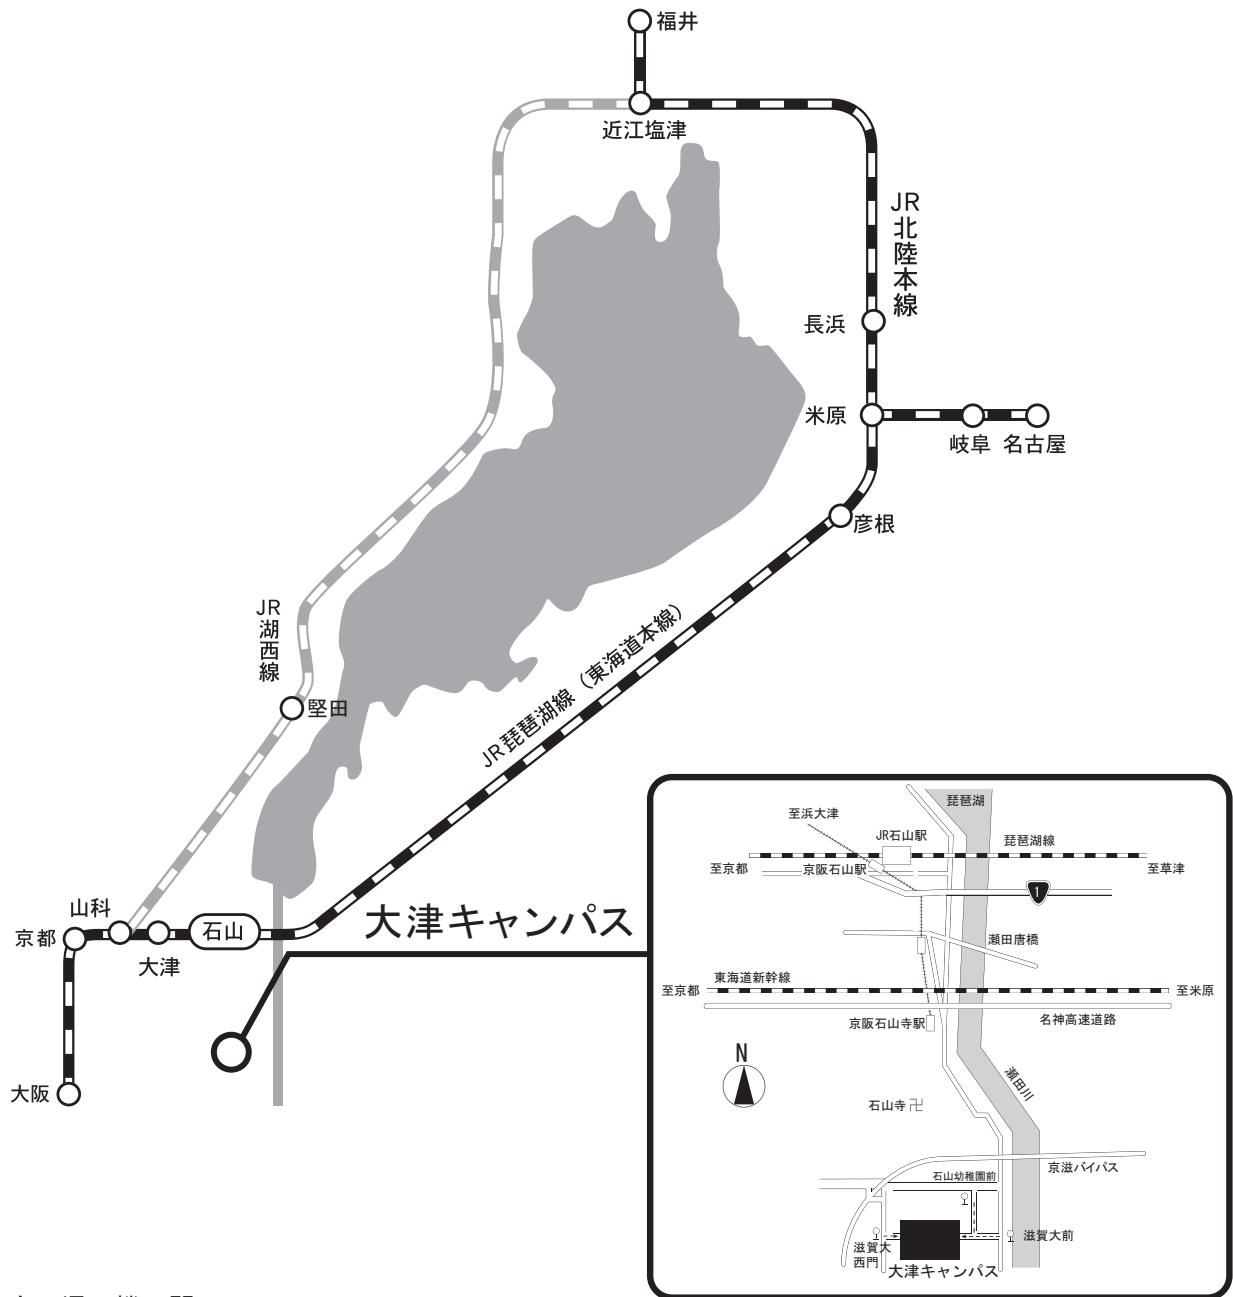

教育学部学校推薦型選抜 受験者のみなさんへ

滋賀大学教育学部

☆ 受験上の注意事項について

- ・受験する際は、「**受験票**」を必ず持参し、「**マスク**」を着用してください。なお、本人確認のための写真照合時など、監督者からの指示があった場合は、マスクを一旦取り外してください。
- ・募集要項 17 ページ「1. 受験上の注意事項」と本学受験票の「注意事項」を確認の上、試験場へお越しください。
- ・試験場には、受験者と受験上の配慮のため許可した者以外は入場できません。また、感染症拡大防止のため**保護者等の控室は設置しませんので、受験者に付き添って来場しないでください。**
- ・**選抜実施日に、以下のア～ウのいずれかに該当する者は受験できません。**追試験等の措置も行いません。
 - ア. 新型コロナウイルス感染症等に罹患し、選抜実施日までに医師が治癒したと診断していない者
 - イ. 保健所等から新型コロナウイルス感染症感染者との濃厚接触者に該当するとされた者（保健所からの連絡が感染者等から間接的に伝達された者を含む。）で選抜実施日に待機期間が解除されていない者
 - ウ. 風邪等の症状があり、かかりつけ医や地域の「受診・相談センター」に相談し、受験ができない者

☆ 大津キャンパス試験場への交通手段について

- ・大学周辺の交通渋滞を招くこととなりますので自動車での送迎はご遠慮いただき、公共交通機関をご利用いただきますよう、ご協力をお願いします。
- ・大津キャンパス試験場のJR最寄駅は、**JR琵琶湖線（東海道本線）の「石山駅」**です。
- ・京都方面からの受験者は、誤ってJR湖西線の電車に乗らないよう注意してください。
- ・JR石山駅発の路線バス（京阪バス）を利用してください。バス代（片道）は250円です。詳しくは募集要項巻末の「大津キャンパス試験場案内」を確認してください。なお**京阪バスでは現在、土曜日は休日ダイヤで運行しています。**運行時間に注意してください。詳しくは京阪バスホームページで確認してください。

大津キャンパス試験場案内

◆試験場 滋賀大学大津キャンパス 大津市平津二丁目5番1号

交通機関

「JR石山駅」下車

* 「JR石山駅」はJR琵琶湖線（東海道本線）です。誤って湖西線に乗らないよう注意してください。

- 京阪バス* 約10分「滋賀大前」下車，徒歩約7分
- 京阪バス** 約12分「滋賀大西門」下車，すぐ
- 京阪バス*** 約10分「石山幼稚園前」下車，徒歩約10分

「京阪石山寺駅」下車

- 京阪バス* 約4分「滋賀大前」下車，徒歩約7分
- 京阪バス** 約6分「滋賀大西門」下車，すぐ
- 京阪バス*** 約4分「石山幼稚園前」下車，徒歩約10分

石山駅南口

バスターミナル1番のりばから
京阪バスに乗車

アクセス
詳細

滋賀大学
webサイト