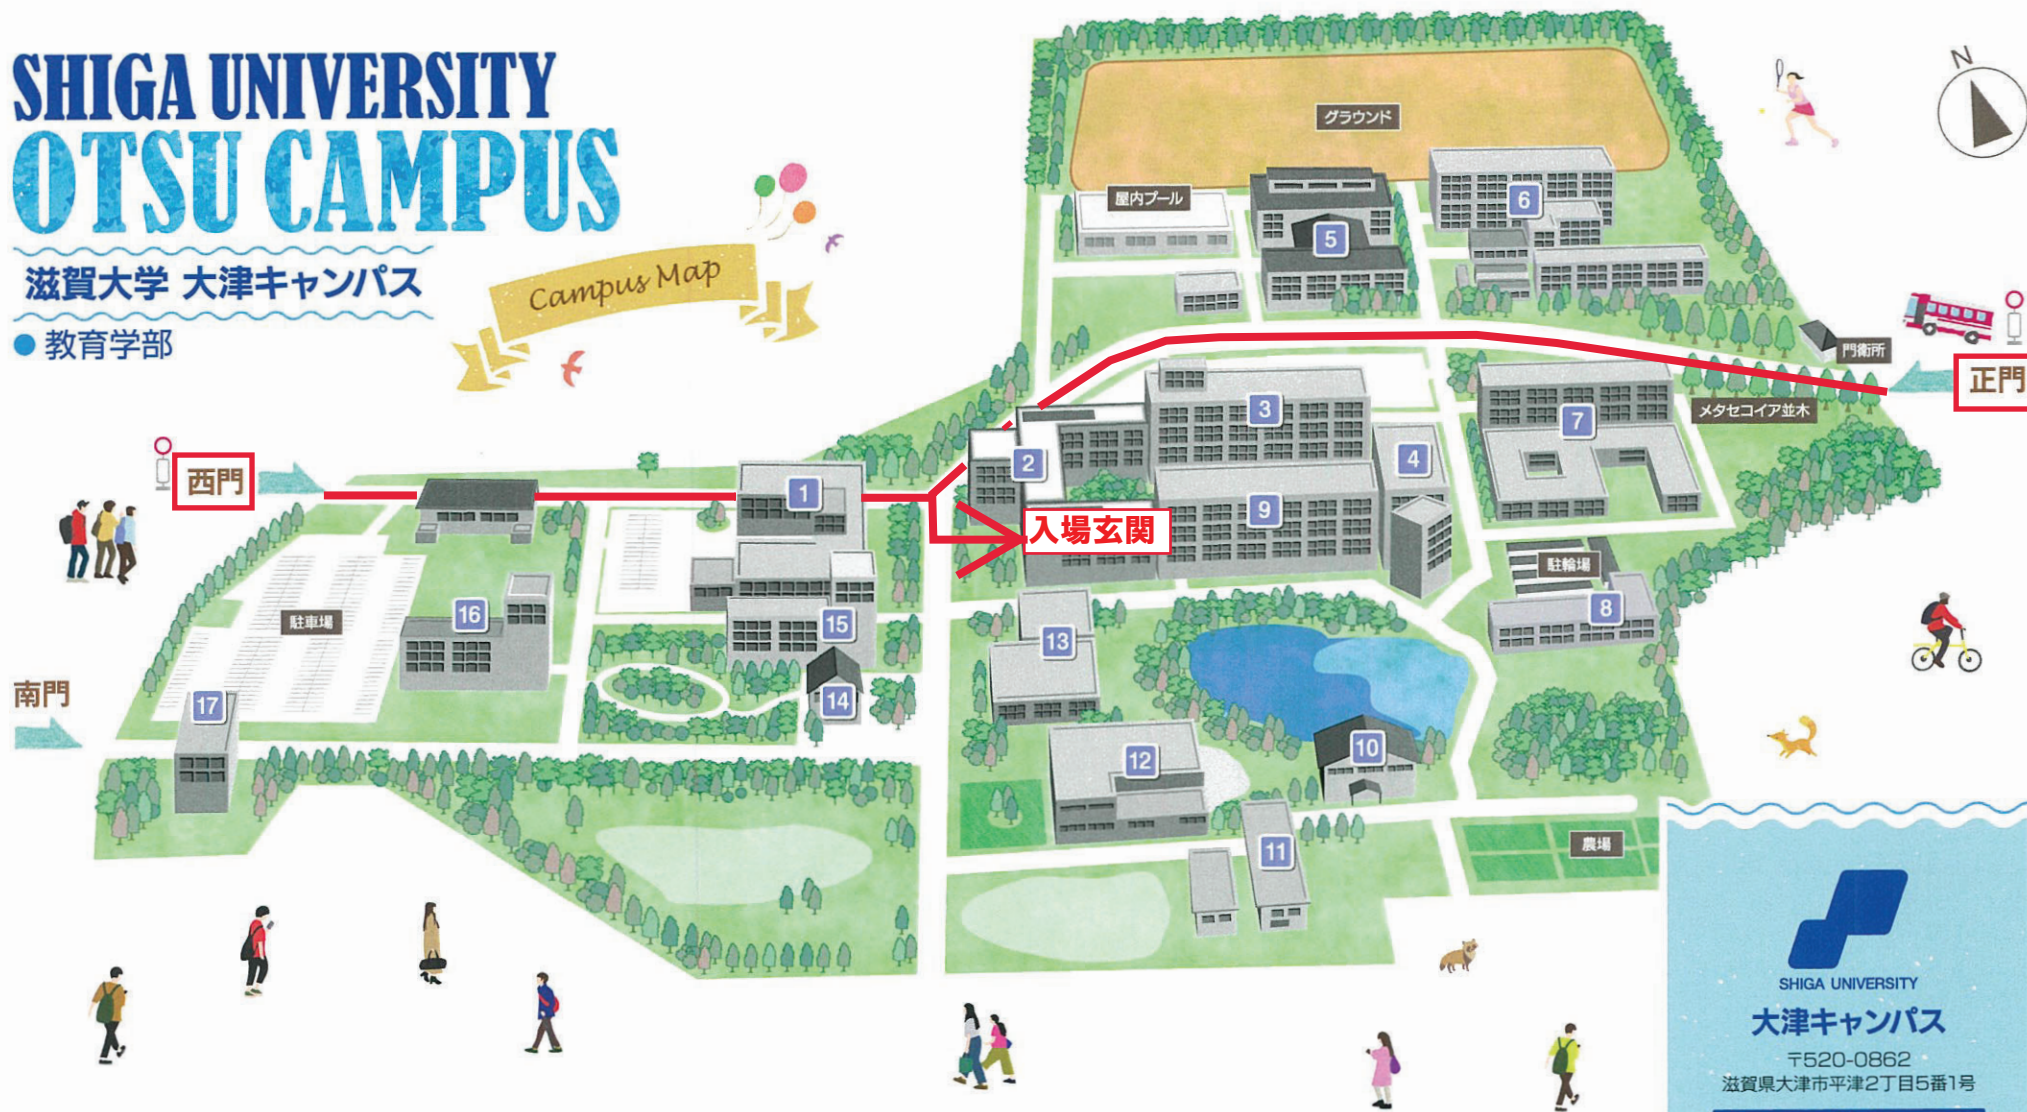

☆ 大津キャンパス試験場への交通手段について

- ・大学周辺の交通渋滞を招くこととなりますので自動車での送迎はご遠慮いただき、公共交通機関をご利用いただきますよう、ご協力をお願いします。
- ・大津キャンパス試験場のJR最寄駅は、**JR琵琶湖線（東海道本線）の「石山駅」**です。
- ・京都方面からの受験者は、誤ってJR湖西線の電車に乗らないよう注意してください。
- ・JR石山駅発の路線バス（京阪バス）を利用してください。バス代（片道）は250円です。詳しくは募集要項巻末の「大津キャンパス試験場案内」を確認してください。なお**京阪バスでは現在、土曜日は休日ダイヤで運行しています。**運行時間に注意してください。詳しくは京阪バスホームページで確認してください。

大津キャンパス試験場案内

◆試験場 滋賀大学大津キャンパス 大津市平津二丁目5番1号

交通機関

「JR石山駅」下車

* 「JR石山駅」はJR琵琶湖線（東海道本線）です。誤って湖西線に乗らないよう注意してください。

- 京阪バス* 約10分「滋賀大前」下車，徒歩約7分
- 京阪バス** 約12分「滋賀大西門」下車，すぐ
- 京阪バス*** 約10分「石山幼稚園前」下車，徒歩約10分

「京阪石山寺駅」下車

- 京阪バス* 約4分「滋賀大前」下車，徒歩約7分
- 京阪バス** 約6分「滋賀大西門」下車，すぐ
- 京阪バス*** 約4分「石山幼稚園前」下車，徒歩約10分

- * ②新浜，④大石 行き
- ** ⑤②南郷中学校・新浜（石山寺・滋賀大西門経由），
⑤④南郷中学校・大石（石山寺・滋賀大西門経由），
⑤⑤びわこ池田墓園 行き
- *** ①石山団地（石山寺経由）行き

SHIGA UNIVERSITY OTSU CAMPUS

滋賀大学 大津キャンパス

● 教育学部

Campus Map

1 本館

事務部(総務係、会計係、入学試験係、企画係)、
保健管理センター分室

2 講義棟 <入場玄関>

9 自然科学棟

10 自然環境教育施設

11 課外活動施設

12 学生会館(遊心館)

学生食堂、購買、
グローバルプラザ大津

13 大・中講義棟

14 創造学習センター

グループ学習室、就職資料室、
学生相談室、自習室、ラウンジ