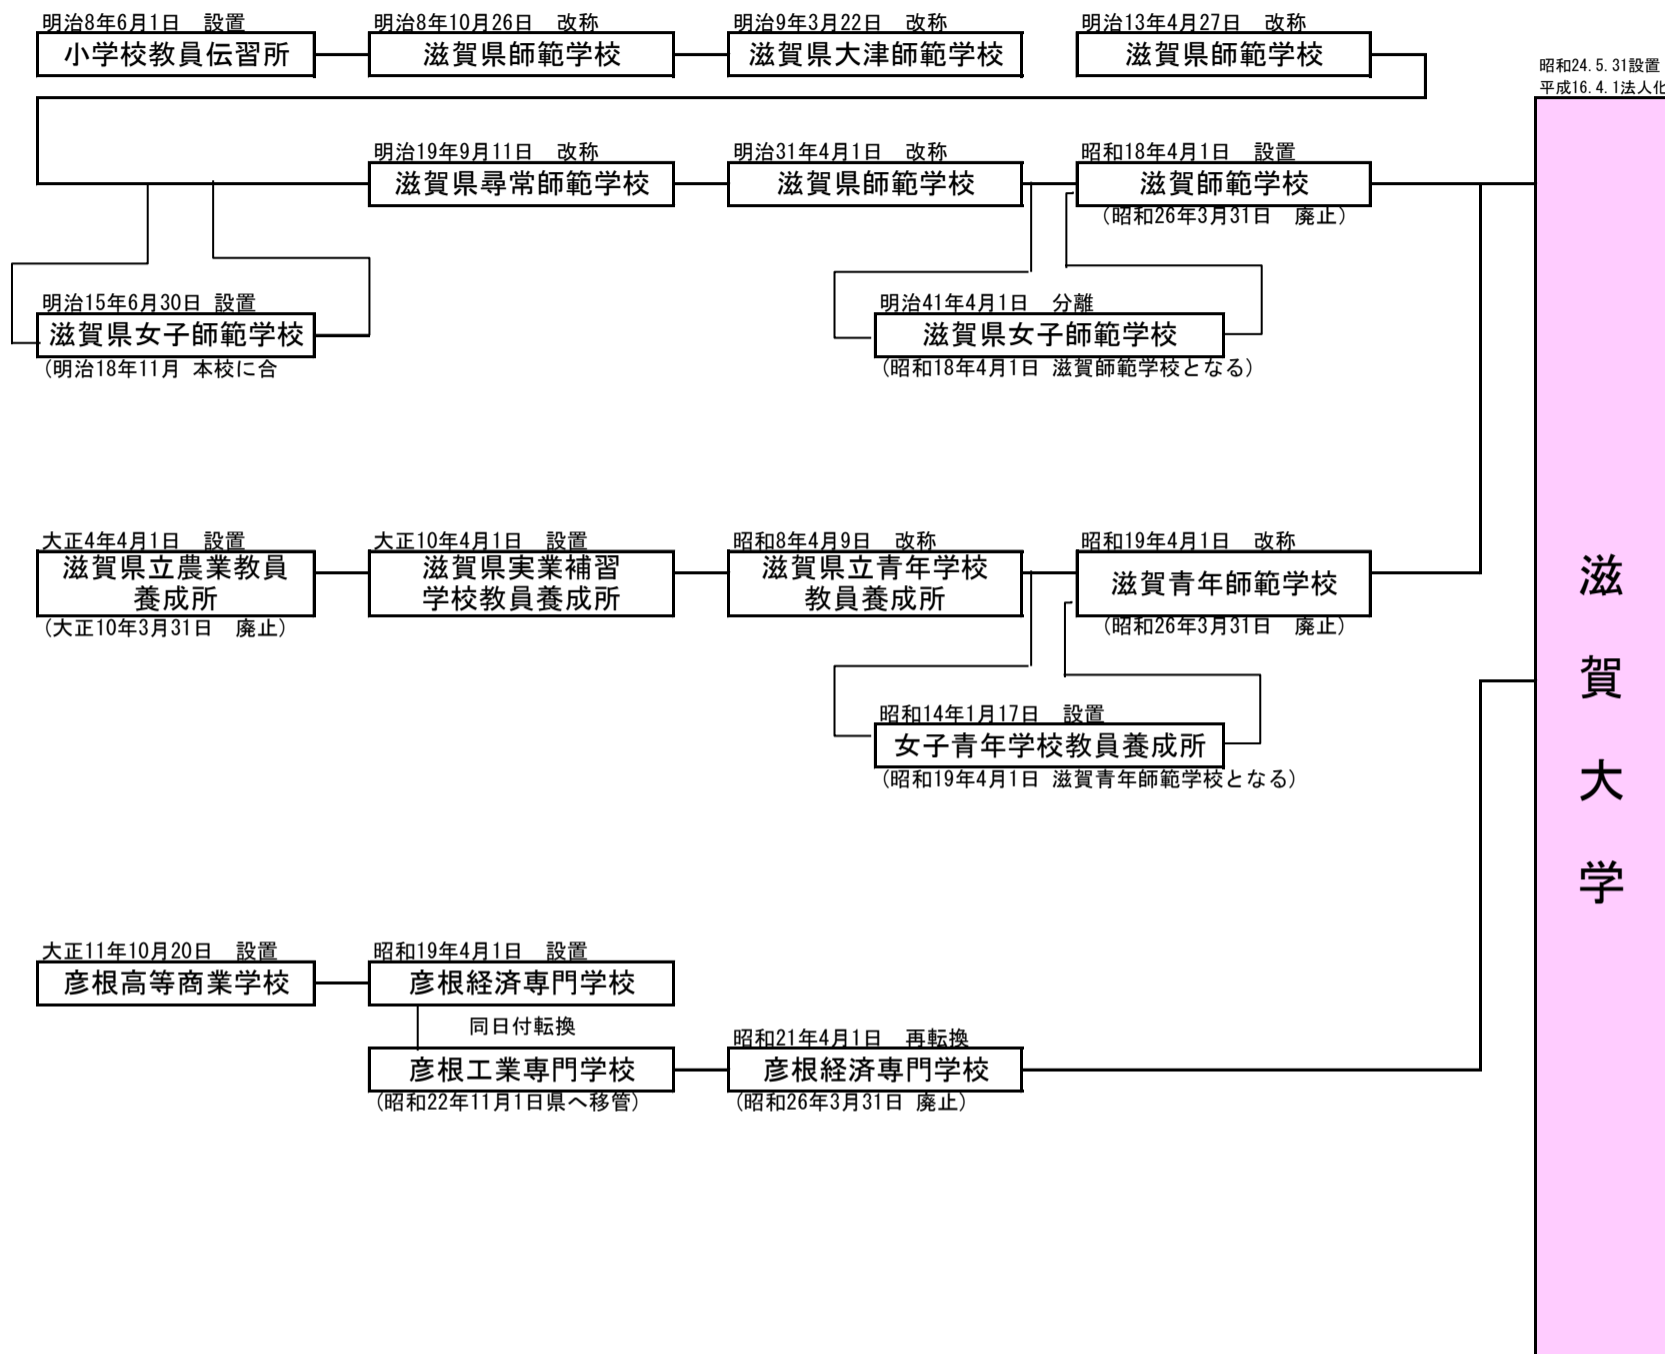

# 沿革（令和3年4月1日）

昭和24.5.31設置  
平成16.4.1法人化

滋賀大学

平成9.4.1  
小学校教員養成課程 (昭和24.5.31設置)、  
中学校教員養成課程 (昭和24.5.31設置)、  
養護学校教員養成課程 (昭和42.4.1設置) 及び  
幼稚園教員養成課程 (昭和49.4.1設置) を改組

平成12.4.1 [情報科学課程 (平成2.4.1設置) を改組]  
(平成29.3.31廃止)