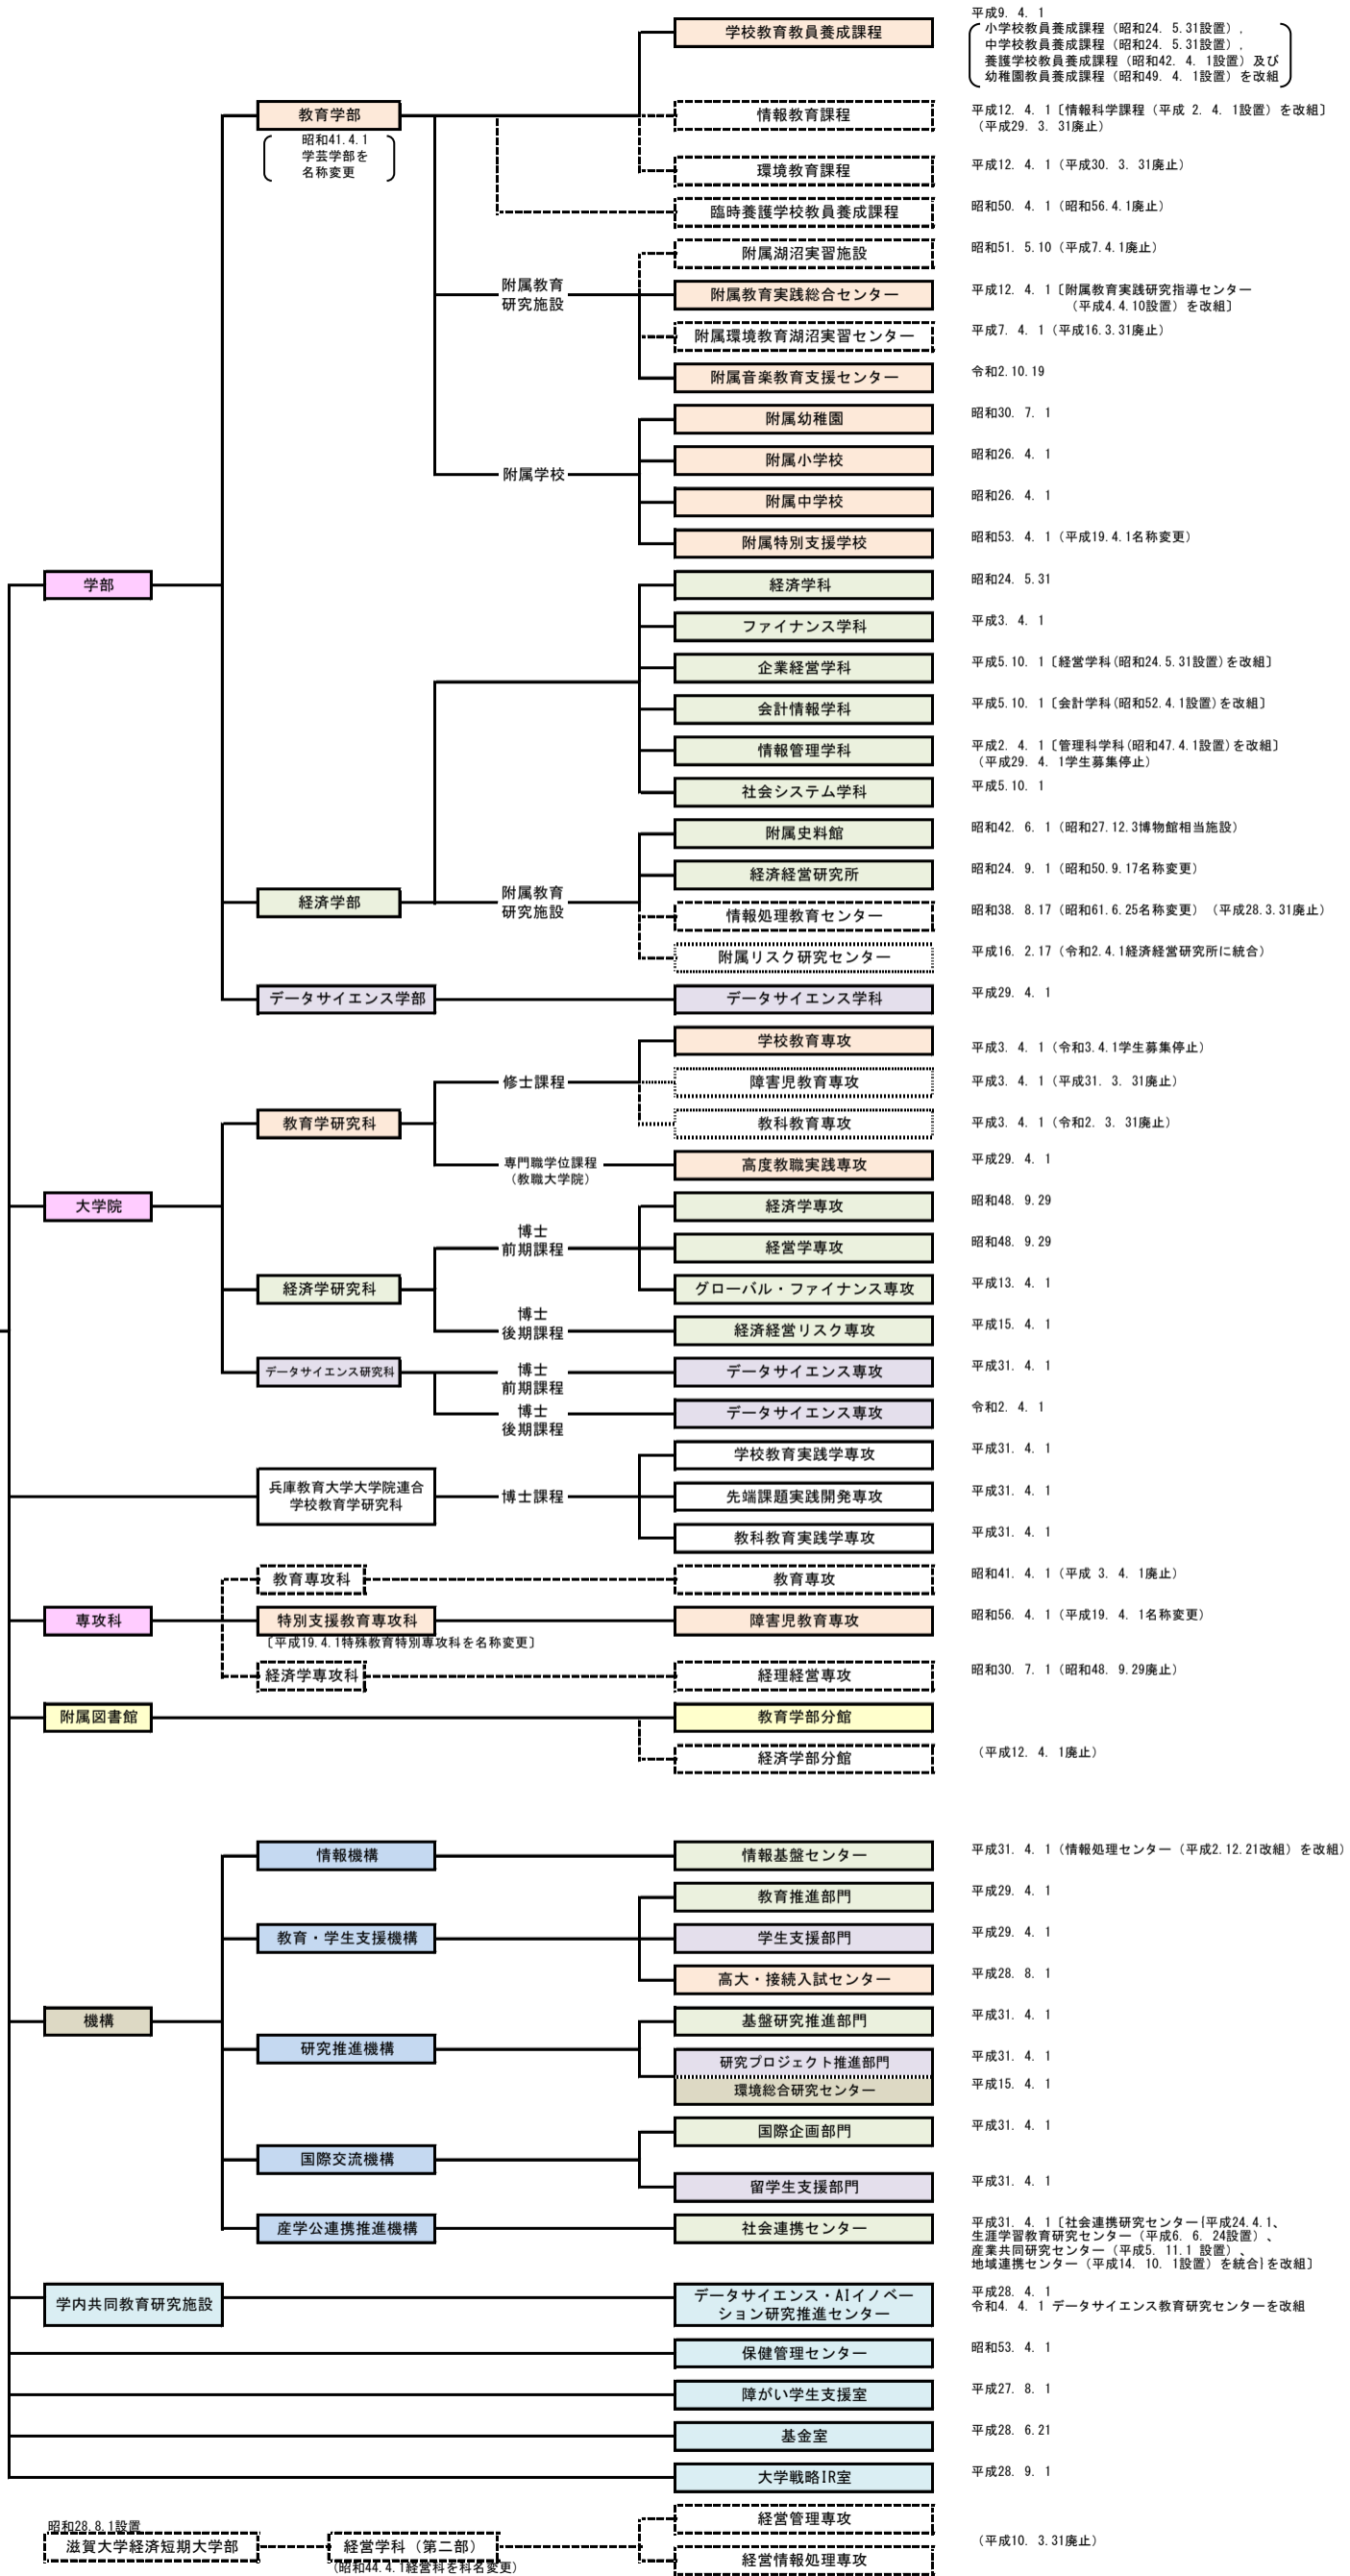

# 沿革（令和3年4月1日）

昭和24.5.31設置  
平成16.4.1法人化

滋賀大学

平成9.4.1  
小学校教員養成課程 (昭和24.5.31設置)、  
中学校教員養成課程 (昭和24.5.31設置)、  
養護学校教員養成課程 (昭和42.4.1設置) 及び  
幼稚園教員養成課程 (昭和49.4.1設置) を改組

平成12.4.1 [情報科学課程 (平成2.4.1設置) を改組]  
(平成29.3.31廃止)

平成12.4.1 (平成30.3.31廃止)

昭和50.4.1 (昭和56.4.1廃止)

昭和51.5.10 (平成7.4.1廃止)

平成12.4.1 [附属教育実践研究指導センター  
(平成4.4.10設置) を改組]

平成7.4.1 (平成16.3.31廃止)

令和2.10.19

昭和30.7.1

昭和26.4.1