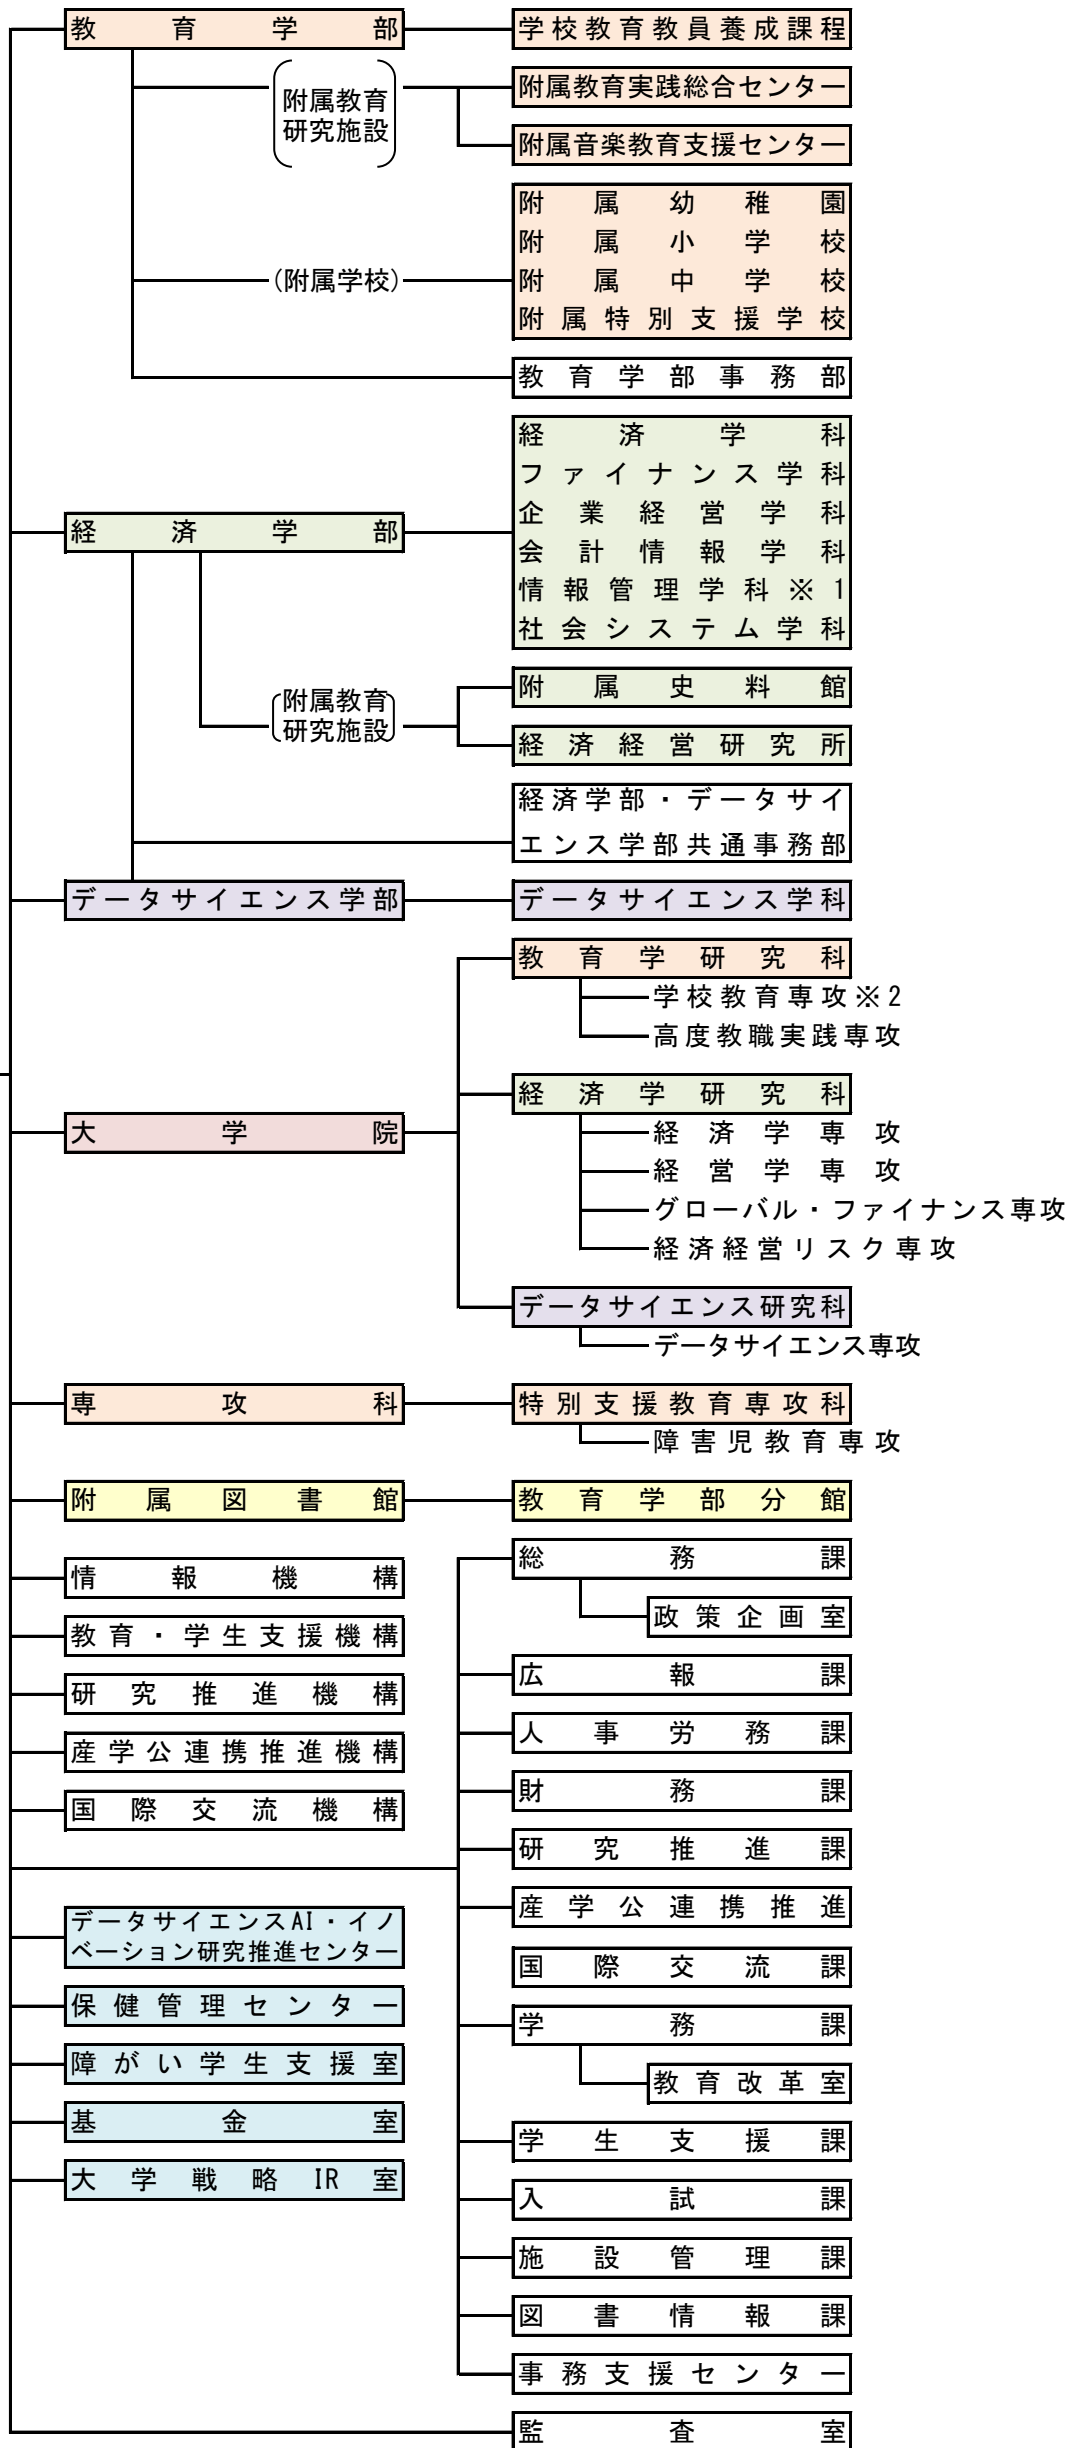

滋賀大学

※1 平成29年4月1日学生募集停止

※2 令和3年4月1日学生募集停止