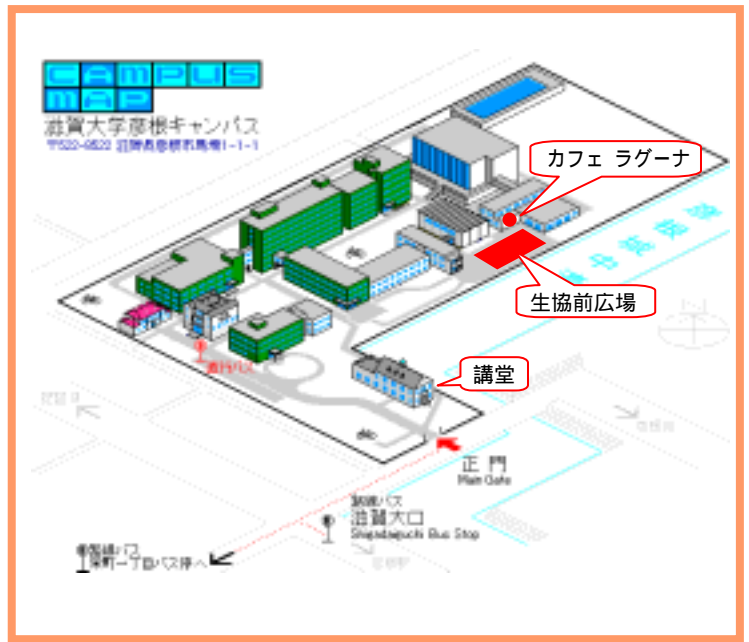

《会場までのアクセス》

《滋賀大学直行バス時刻表》

所要時間：約9分

時	JR彦根駅 5番のりば発	滋賀大学 史料館前発
	滋賀大学行直行便 (100円)	彦根駅行直行便 (100円)
8	00 18 30 39 50	09 27 39 48 59
9	12 42	21 51
10	00 23	09 35
11	00 30	09 39
12	00 30	09 39
13	55	
14	21 51	04 30
15	20 59	00 29
16	22 50	13 31
17	33	04 54
18	20	32
19	02	24
20	55	
21		04
備考	土・日祝・休日は運休	土・日祝・休日は運休