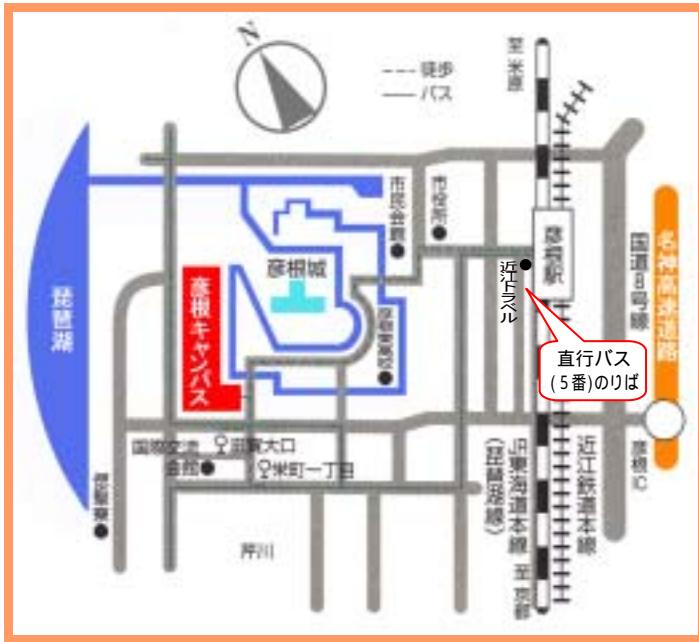

《会場までのアクセス》

《滋賀大学直行バス時刻表》

所要時間：約9分

時	JR彦根駅 5番のりば発	滋賀大学 史料館前発
	滋賀大学行直行便 (100円)	彦根駅行直行便 (100円)
8	00 18 30 39 50	09 27 39 48 59
9	12 42	21 51
10	00 23	09 35
11	00 30	09 39
12	00 30	09 39
13	55	
14	21 51	04 30
15	20 59	00 29
16	22 50	13 31
17	33	04 54
18	20	32
19	02	24
20	55	
21		04
備考	土・日祝・休日は運休	土・日祝・休日は運休