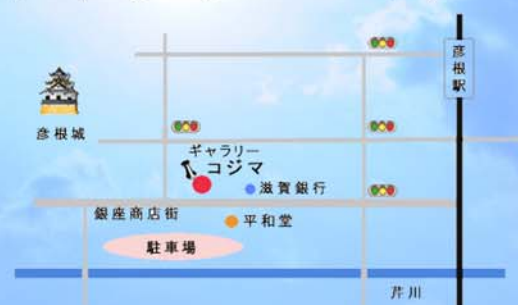

滋賀大学 写真部

学外展

9/21(Fri)
~23(Sun)

10:00~18:00
最終日のみ17:00

in ギャラリー コジマ

車でお越しの方は平和堂の駐車場を御利用下さい。
駐車券を発行いたします。