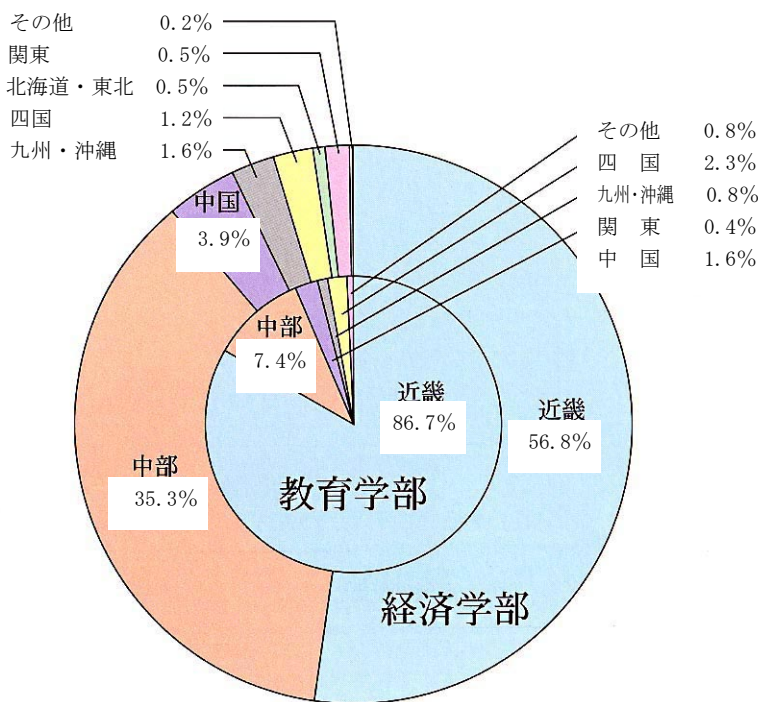

学生の入学状況

平成 21 年度学部学生の入学生状況

教育学部	都道府県	経済学部
	北海道	1
	青森	
	岩手	
	宮城	
	秋田	
	山形	
	福島	2
	茨城	
	栃木	1
	群馬	
	埼玉	1
1	千葉県	1
	東京都	1 ①
	新潟	1
2	富山	10 ⑥
7	石川	6
	福井	17
	山梨	1
2	長野	9
2	岐阜	50 ⑦
3	静岡県	8
1	愛知県	84
2	三重県	20 ④
105	滋賀県	104 ⑩
68	京都府	108 ④
28	大阪府	42 ①
18	兵庫県	64 ②
2	奈良県	10
1	和歌山県	4 ①
	鳥取県	5 ①
2	島根県	2
1	岡山県	7
1	広島県	5
1	山口県	4
2	徳島県	1
2	香川県	1
1	愛媛県	4
1	高知県	1
	福岡県	1
1	佐賀県	1
	長崎県	1
1	熊本県	6 ①
	大宮	
	鹿児島	
	沖縄県	
2	その他	1
256	計	584 ⑤

※ ○内数字は夜間主コースで内数。
「その他」は帰国子女、外国の学校等及び高等学校卒業程度認定試験合格者である。
外国人入学者は除く。