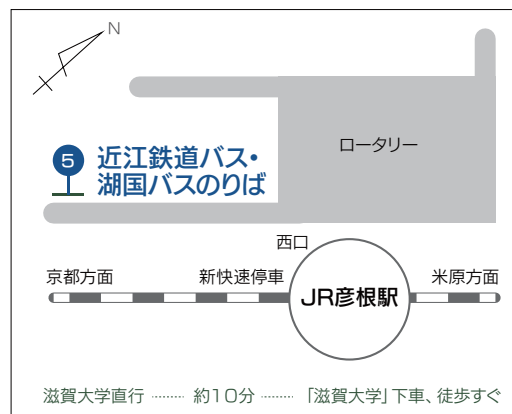

滋賀大学

本部・経済学部・データサイエンス学部 (彦根キャンパス)

彦根キャンパス周辺地図

彦根キャンパス (本部・経済学部・データサイエンス学部)

〒522-8522 彦根市馬場1-1-1

本部 TEL 0749-27-1005 FAX 0749-27-1129

経済学部・データサイエンス学部 TEL 0749-27-1030 FAX 0749-27-1132

電車でお越しの場合

JR琵琶湖線 (東海道本線) 彦根駅西口より、次のバス等にご乗車ください。

1. 直行バスで約10分 (土・日曜、祝日、年末年始、入学試験実施日は運休)
2. 湖国バス「ピバシティ (カインズ・パリア前・南彦根駅東口経由)」行で約5分、「滋賀大口」下車、徒歩約2分
3. タクシーで約5分 (940円程度)
4. 自転車で約10分
5. 徒歩で約25分

お車でお越しの場合

名神高速道路「彦根IC」から約10分。

外来専用駐車場が手狭のため、できるだけ自家用車での来学はご遠慮ください。

彦根駅バスのりば